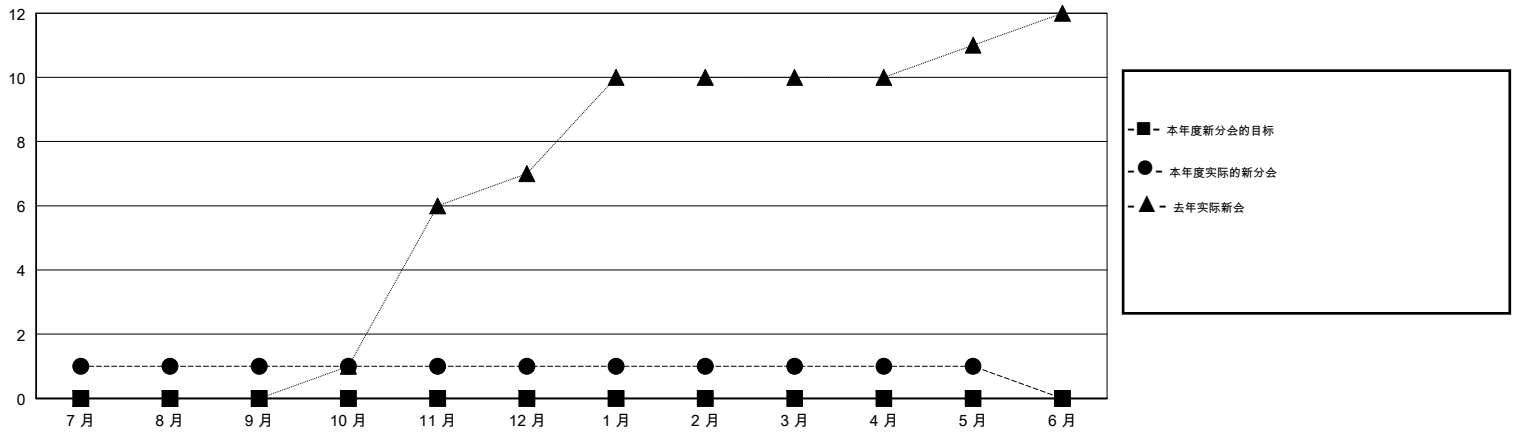

MONTHLY MEMBERSHIP PROGRESS REPORT

District 390

Results as of: 05/31/2019

GMT: ZIYU LIN

地点 CHINA

GMT宪章区

分会				位会员@每位须缴			
成果 2018-2019				成果 2018-2019			
季	新分会目标	新会	会员流失的分会	季	会员净增长目标	实际会员增长数	实际退会会员 (包括转会)
7月/8月/9月	0	1	2	7月/8月/9月	250	50	17
10月/11月/12月	0	0	0	10月/11月/12月	250	3	43
1月/2月/3月	0	0	0	1月/2月/3月	150	4	6
4月/5月/6月	0	0	0	4月/5月/6月	100	15	210

目标与实际新会累积

目标和实际会员累积

已取消的分会: 2	13 CLUBS OF 63 增添1位或以上的新会员	性别分布 男 980 (58.09%) 女 707 (41.91%) 年度女性会员百分比目标: 0%
放弃的会员 过世 1 分会已取消 0 其他 275 总计 276	点击这里取得累计会员数据	总计家庭单位会员数 171 支付减半会费的家庭会员 88