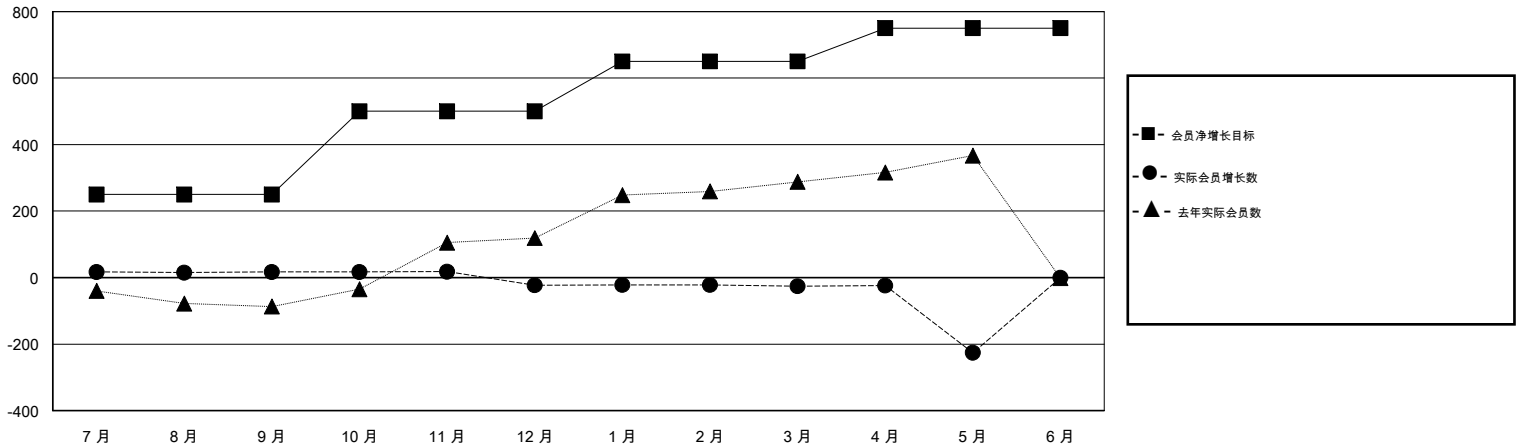

MONTHLY MEMBERSHIP PROGRESS REPORT

District 390

Results as of: 05/31/2019

GMT: ZIYU LIN

地点 CHINA

GMT宪章区

分会				位会员@每位须缴			
成果 2018-2019				成果 2018-2019			
季	新分会目标	新会	会员流失的分会	季	会员净增长目标	实际会员增长数	实际退会会员 (包括转会)
7月/8月/9月	0	1	2	7月/8月/9月	250	50	17
10月/11月/12月	0	0	0	10月/11月/12月	250	3	43
1月/2月/3月	0	0	0	1月/2月/3月	150	4	6
4月/5月/6月	0	0	0	4月/5月/6月	100	15	210

目标与实际新会累积

目标和实际会员累积

已取消的分会: 2	13 CLUBS OF 63 增添1位或以上的新会员	性别分布 男 980 (58.09%) 女 707 (41.91%) 年度女性会员百分比目标: 0%
放弃的会员 过世 1 分会已取消 0 其他 275 总计 276	点击这里取得累计会员数据	总计家庭单位会员数 171 支付减半会费的家庭会员 88